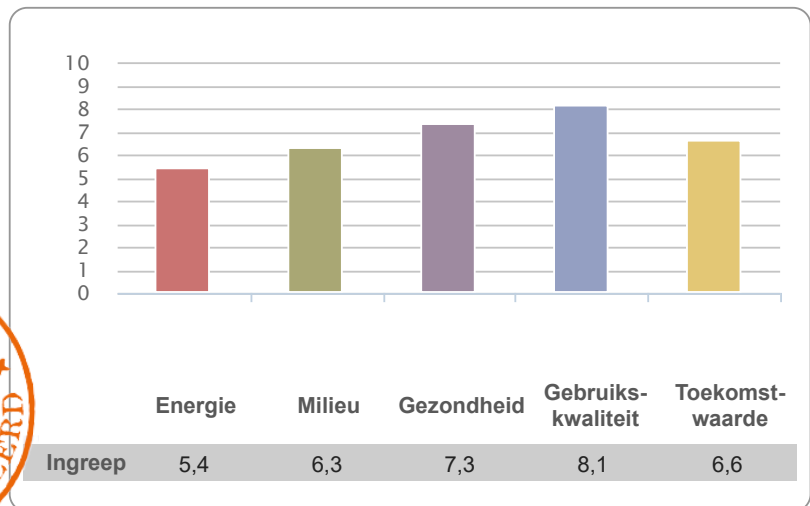

Certificaatnummer

GPRGC-2020-G-1318

GPR Gebouw versie

4.3

Gemiddelde score

Datum  
29-12-2020

ir. John Mak, directie W/E adviseurs